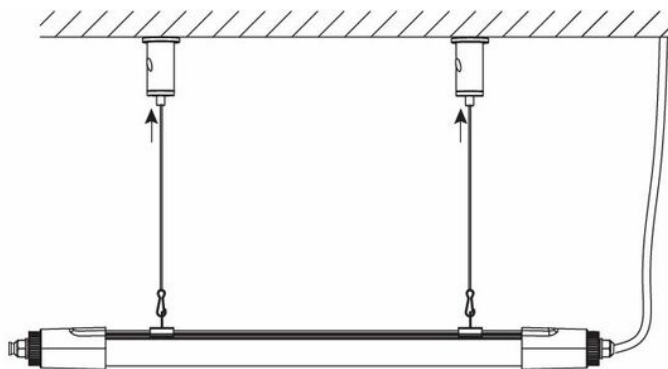

# Riippuasennussarja 1m - LED-Hallivalaisin / loisteputkivalaisin LOISTO ja TAISTO

Riippuasennussarja 1m johdoille LED-Hallivalaisin /  
loisteputkivalaisin LOISTO ja TAISTO

Vaijerin pituus kanssa 100cm.Sisältää kaksi vaijeria  
tarvikkeineen

Vaijerin mittaa on erittäin helppo säätää pikanapilla.

Erittäin helppo asentaa.

<b>Materiaali</b>	Metalli
<b>Takuu</b>	24kk

asiakaspalvelu@superled.fi  
045 352 3705  
www.superled.fi